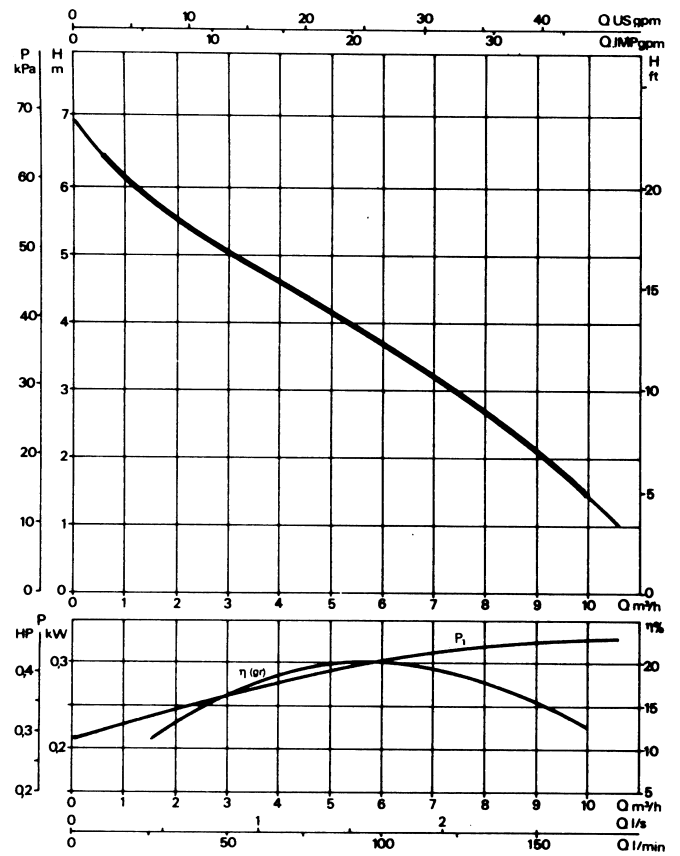

HAGBOX 30/300

Leistung

Type	m ³ /h	0	2,4	4,8	6	7,2
	l/min	0	40	80	100	120
HAGBOX 30/300	m	6,9	5,3	3,2	2,2	1,2

Elektrische Daten

Type	kW	A	C
HAGBOX 30/300	0,22	1,3	8

Abmessungen

Leistungskurve

Abmessungen								
A	B	C	D	E	F	H	H1	H2
407	309	94	204	314	72	360	100	254