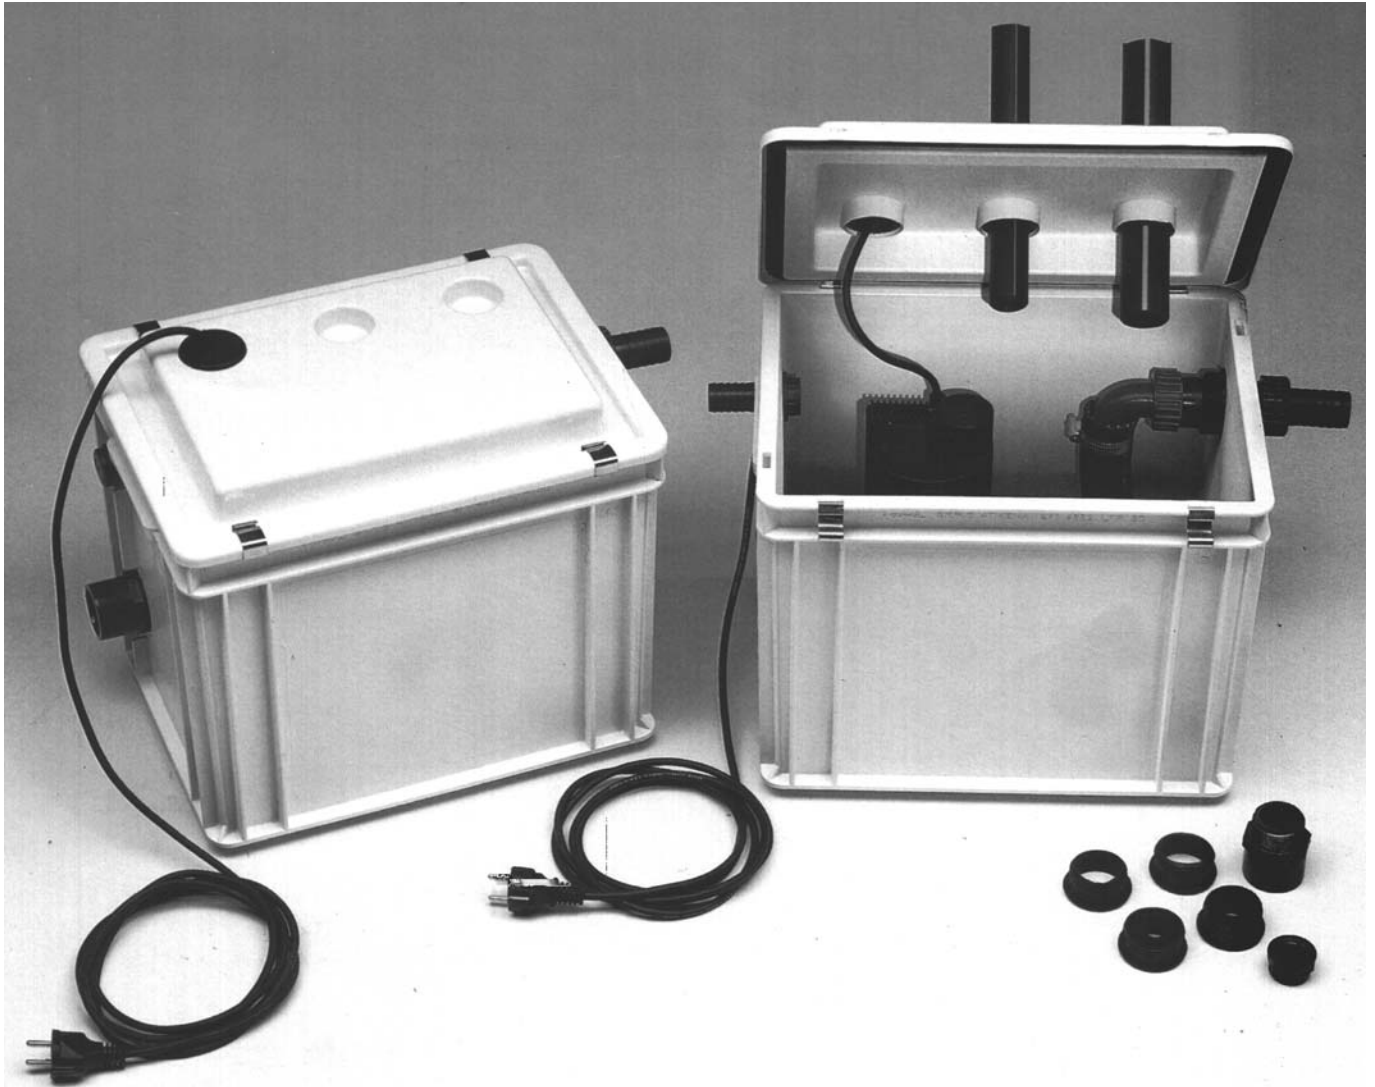

HAGBOX 30/300

Leistung

Type	m ³ /h	0	2,4	4,8	6	7,2
	l/min	0	40	80	100	120
HAGBOX 30/300	m	6,9	5,3	3,2	2,2	1,2

Elektrische Daten

Type	kW	A	C
HAGBOX 30/300	0,22	1,3	8

Abmessungen

Leistungskurve

Abmessungen								
A	B	C	D	E	F	H	H1	H2
407	309	94	204	314	72	360	100	254

Installationsbeispiel