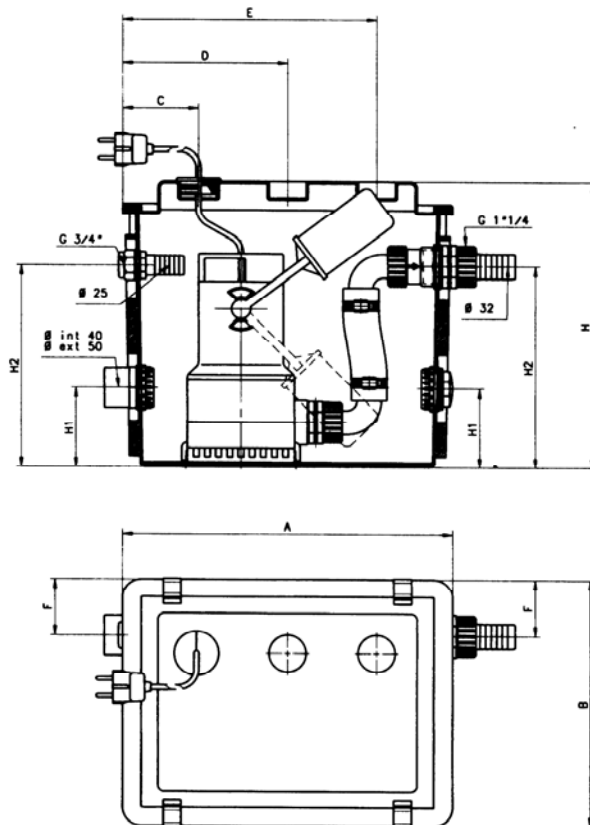

HAGBOX 30/300

Leistung

Type	m ³ /h	0	2,4	4,8	6	7,2
	l/min	0	40	80	100	120
HAGBOX 30/300	m	6,9	5,3	3,2	2,2	1,2

Elektrische Daten

Type	kW	A	C
HAGBOX 30/300	0,22	1,3	8

Abmessungen

Leistungskurve

Abmessungen								
A	B	C	D	E	F	H	H1	H2
407	309	94	204	314	72	360	100	254